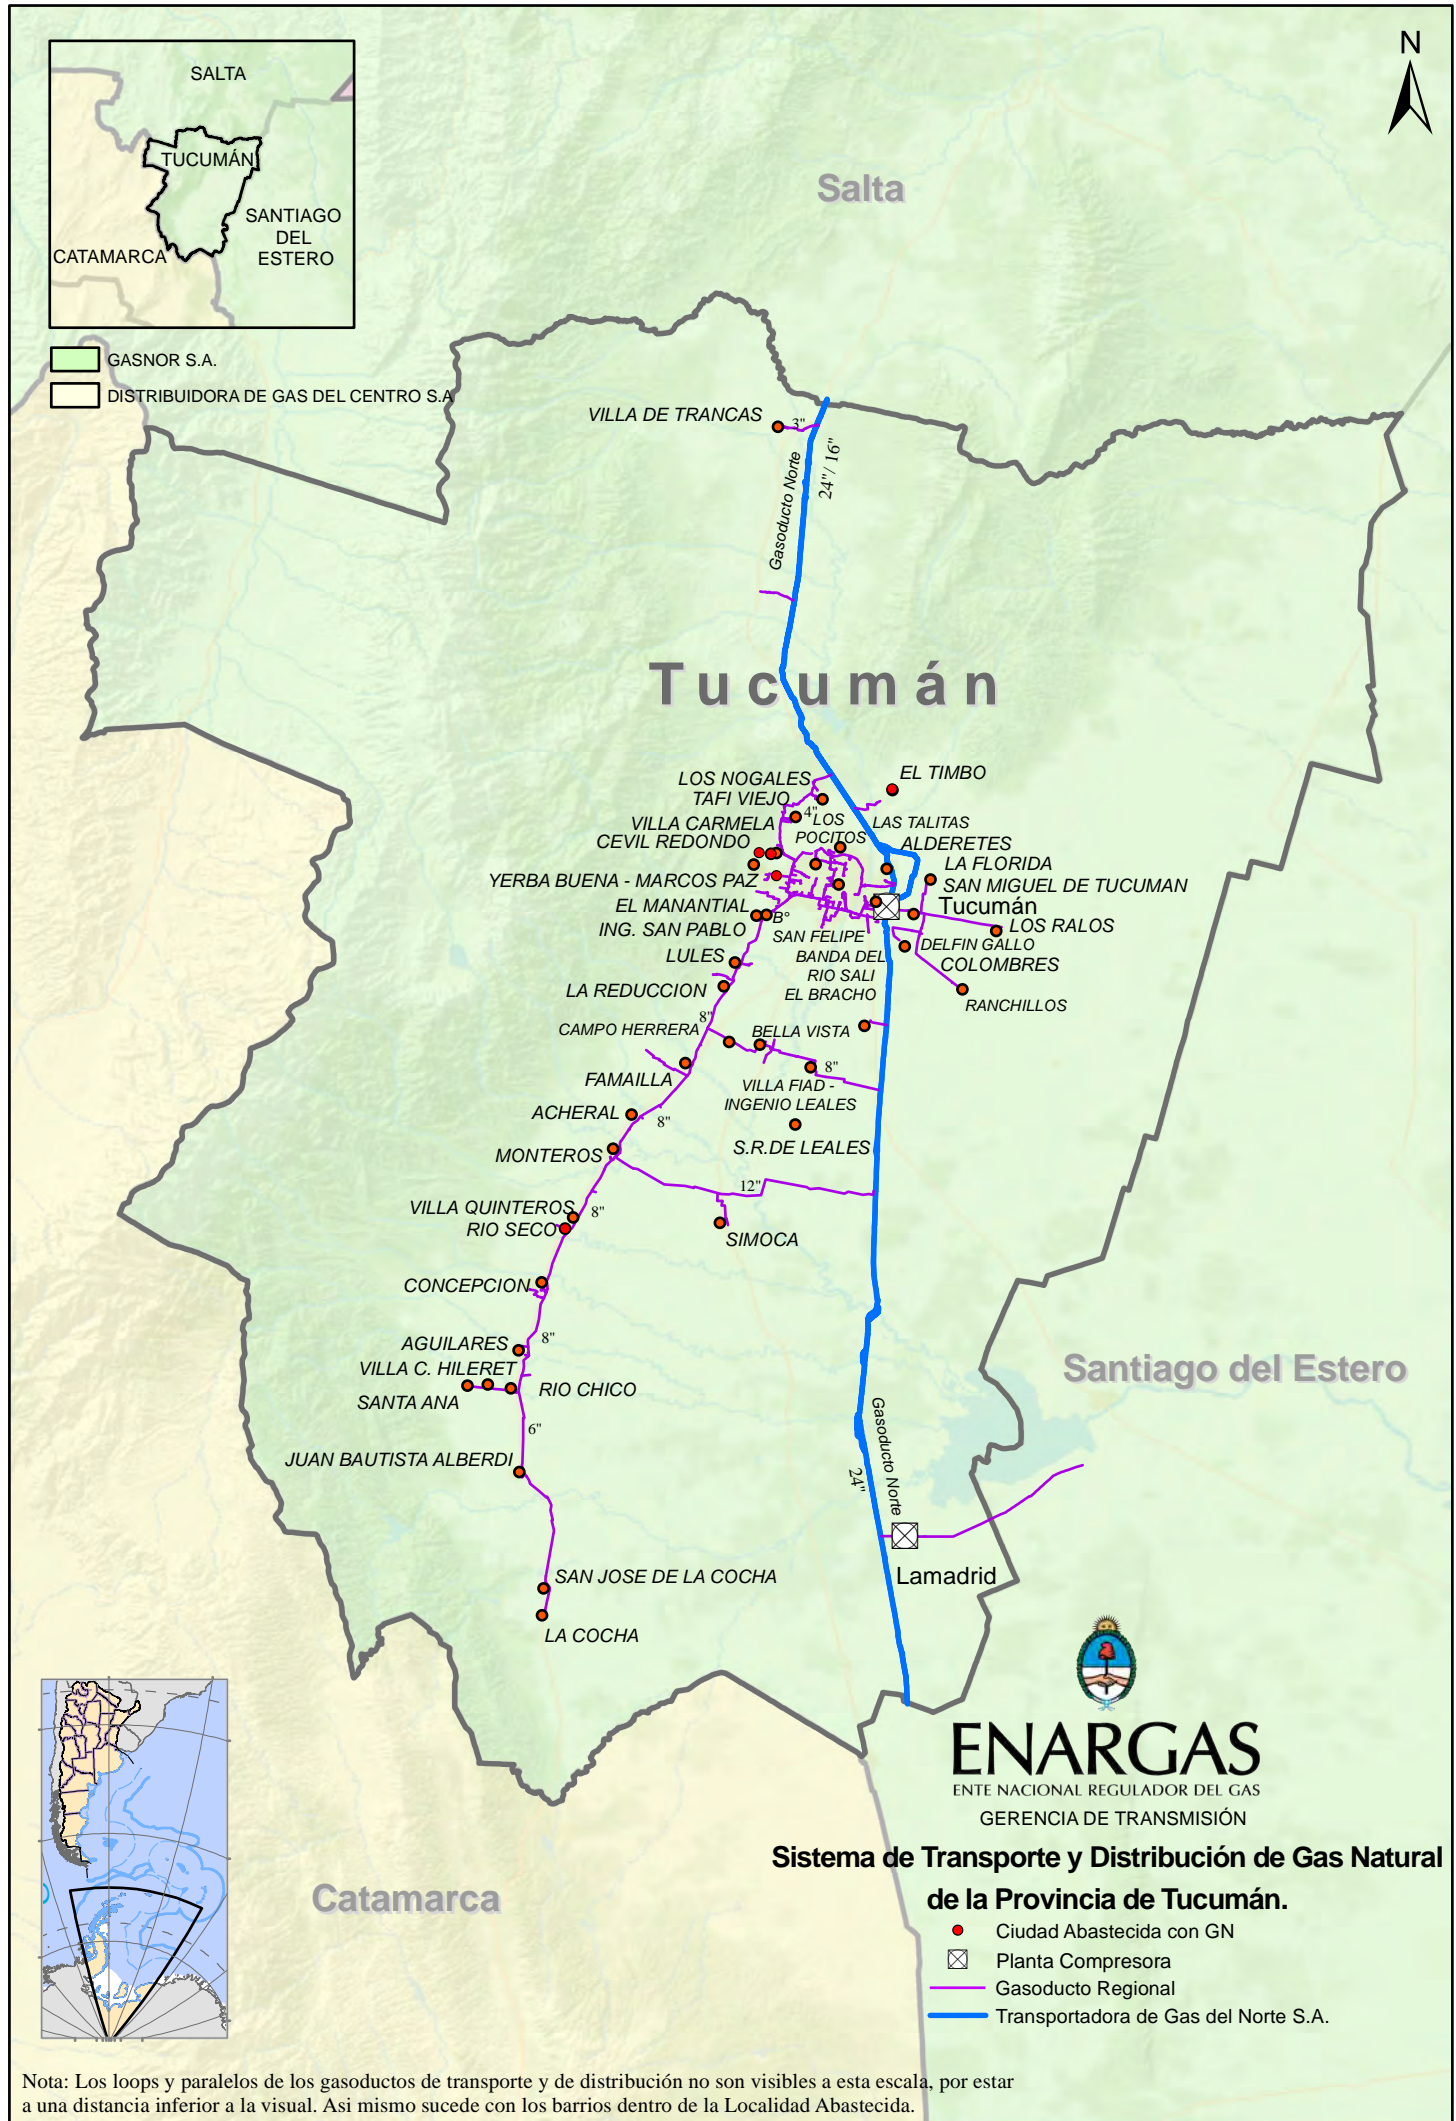

- GASNOR S.A.
- DISTRIBUIDORA DE GAS DEL CENTRO S.A.

Santiago del Estero

Catamarca

Salta

Tucumán

ENARGAS

ENTE NACIONAL REGULADOR DEL GAS
GERENCIA DE TRANSMISIÓN

Sistema de Transporte y Distribución de Gas Natural de la Provincia de Tucumán.

- Ciudad Abastecida con GN
- X Planta Compresora
- Gasoducto Regional
- Transportadora de Gas del Norte S.A.

Nota: Los loops y paralelos de los gasoductos de transporte y de distribución no son visibles a esta escala, por estar a una distancia inferior a la visual. Asi mismo sucede con los barrios dentro de la Localidad Abastecida.