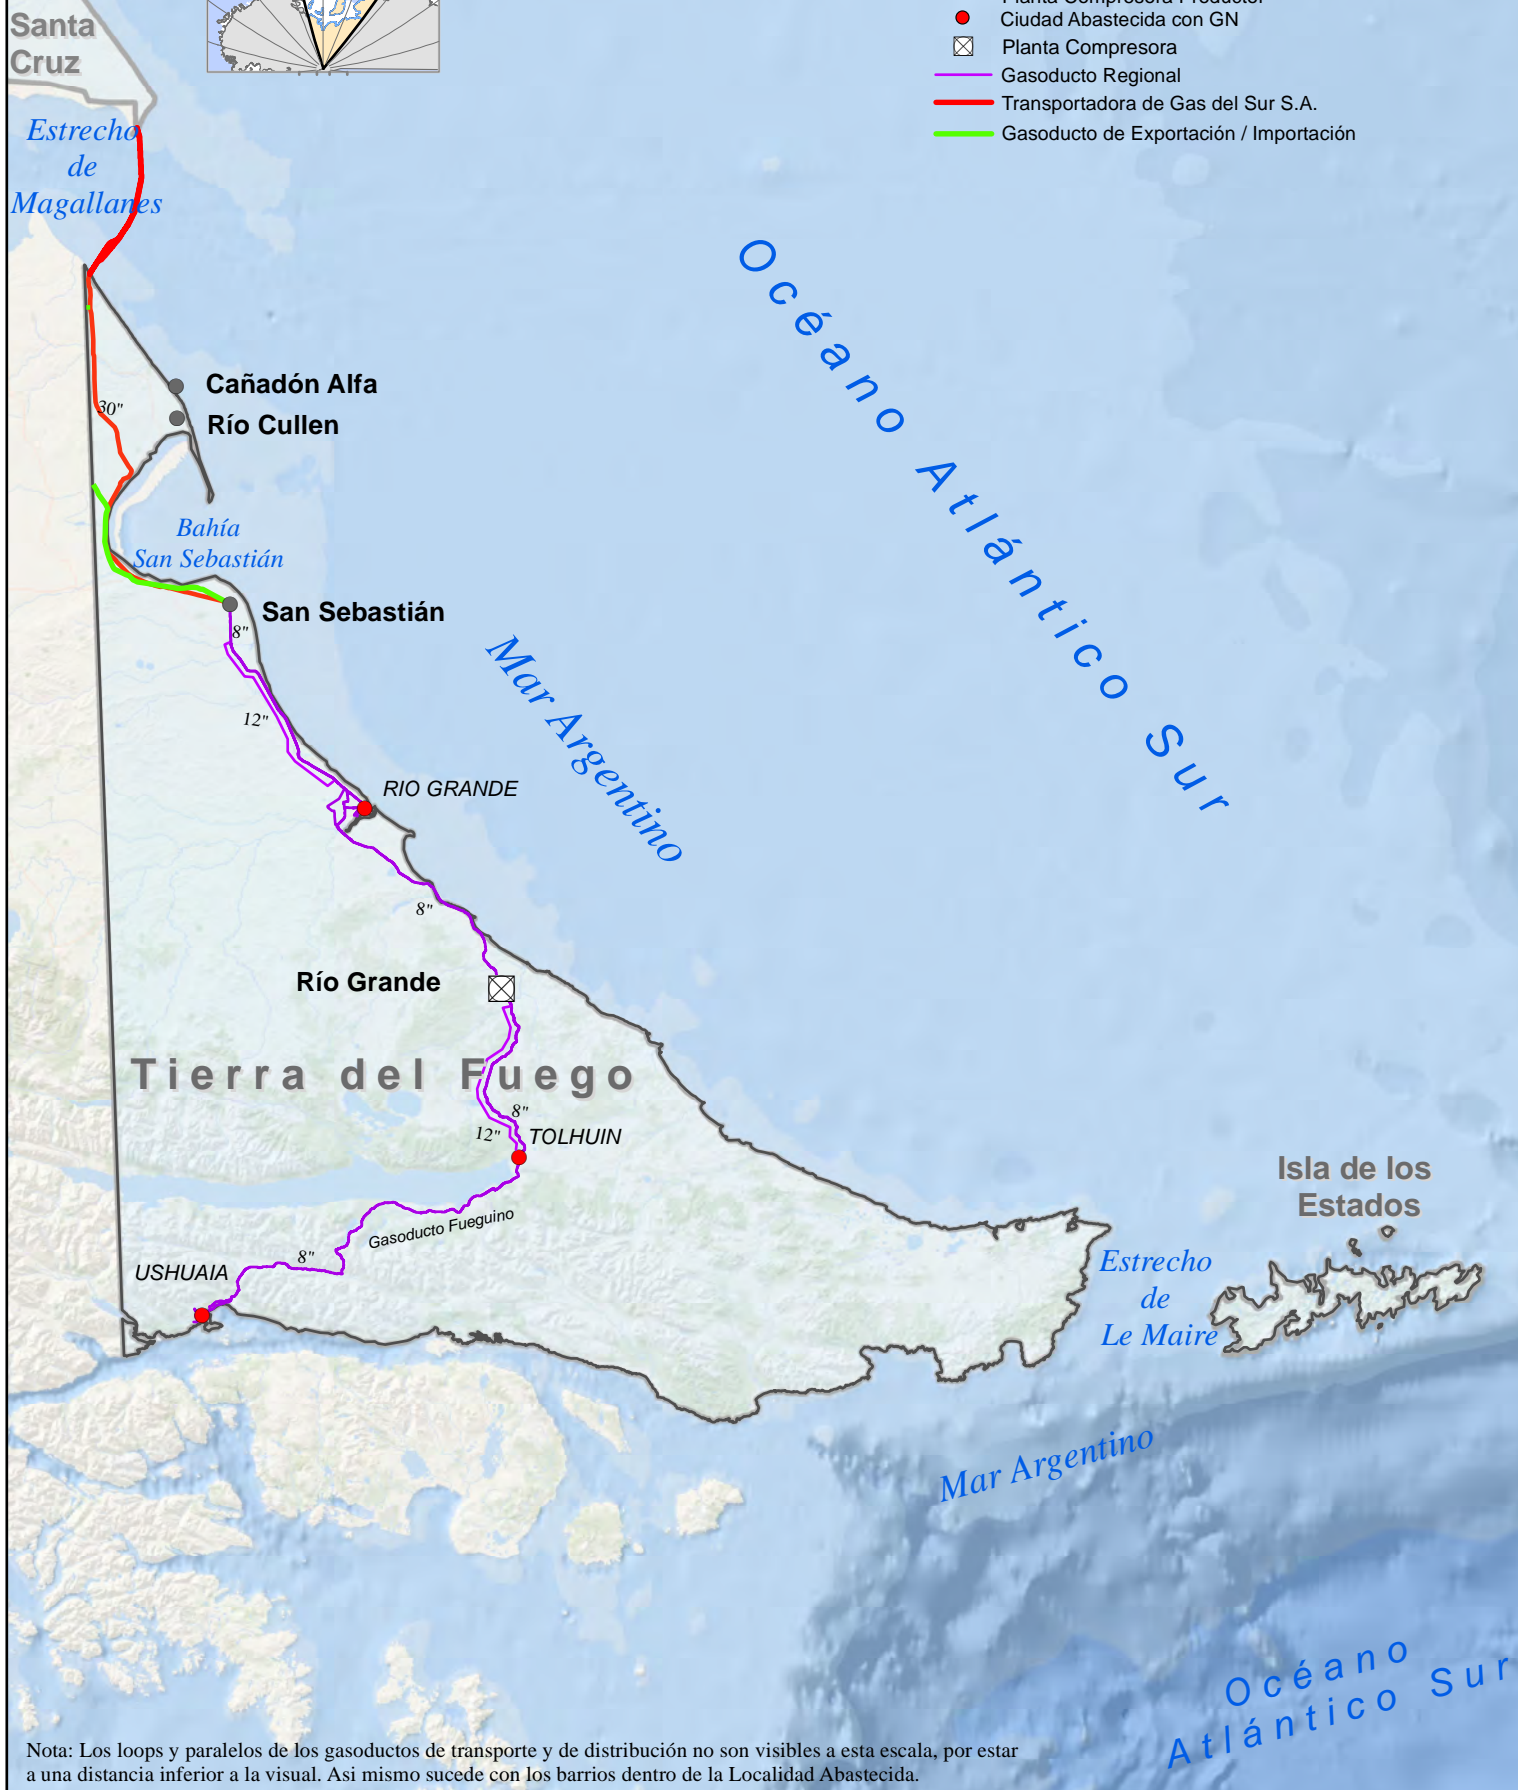

CAMUZZI GAS DEL SUR S.A.

ENARGAS

ENTE NACIONAL REGULADOR DEL GAS
GERENCIA DE TRANSMISIÓN

Sistema de Transporte y Distribución de Gas Natural de la Provincia de Tierra del Fuego.

- Yacimiento / Planta de Tratamiento / Planta Compresora Productor
- Ciudad Abastecida con GN
- ⊠ Planta Compresora
- Gasoducto Regional
- Transportadora de Gas del Sur S.A.
- Gasoducto de Exportación / Importación

Nota: Los loops y paralelos de los gasoductos de transporte y de distribución no son visibles a esta escala, por estar a una distancia inferior a la visual. Así mismo sucede con los barrios dentro de la Localidad Abastecida.