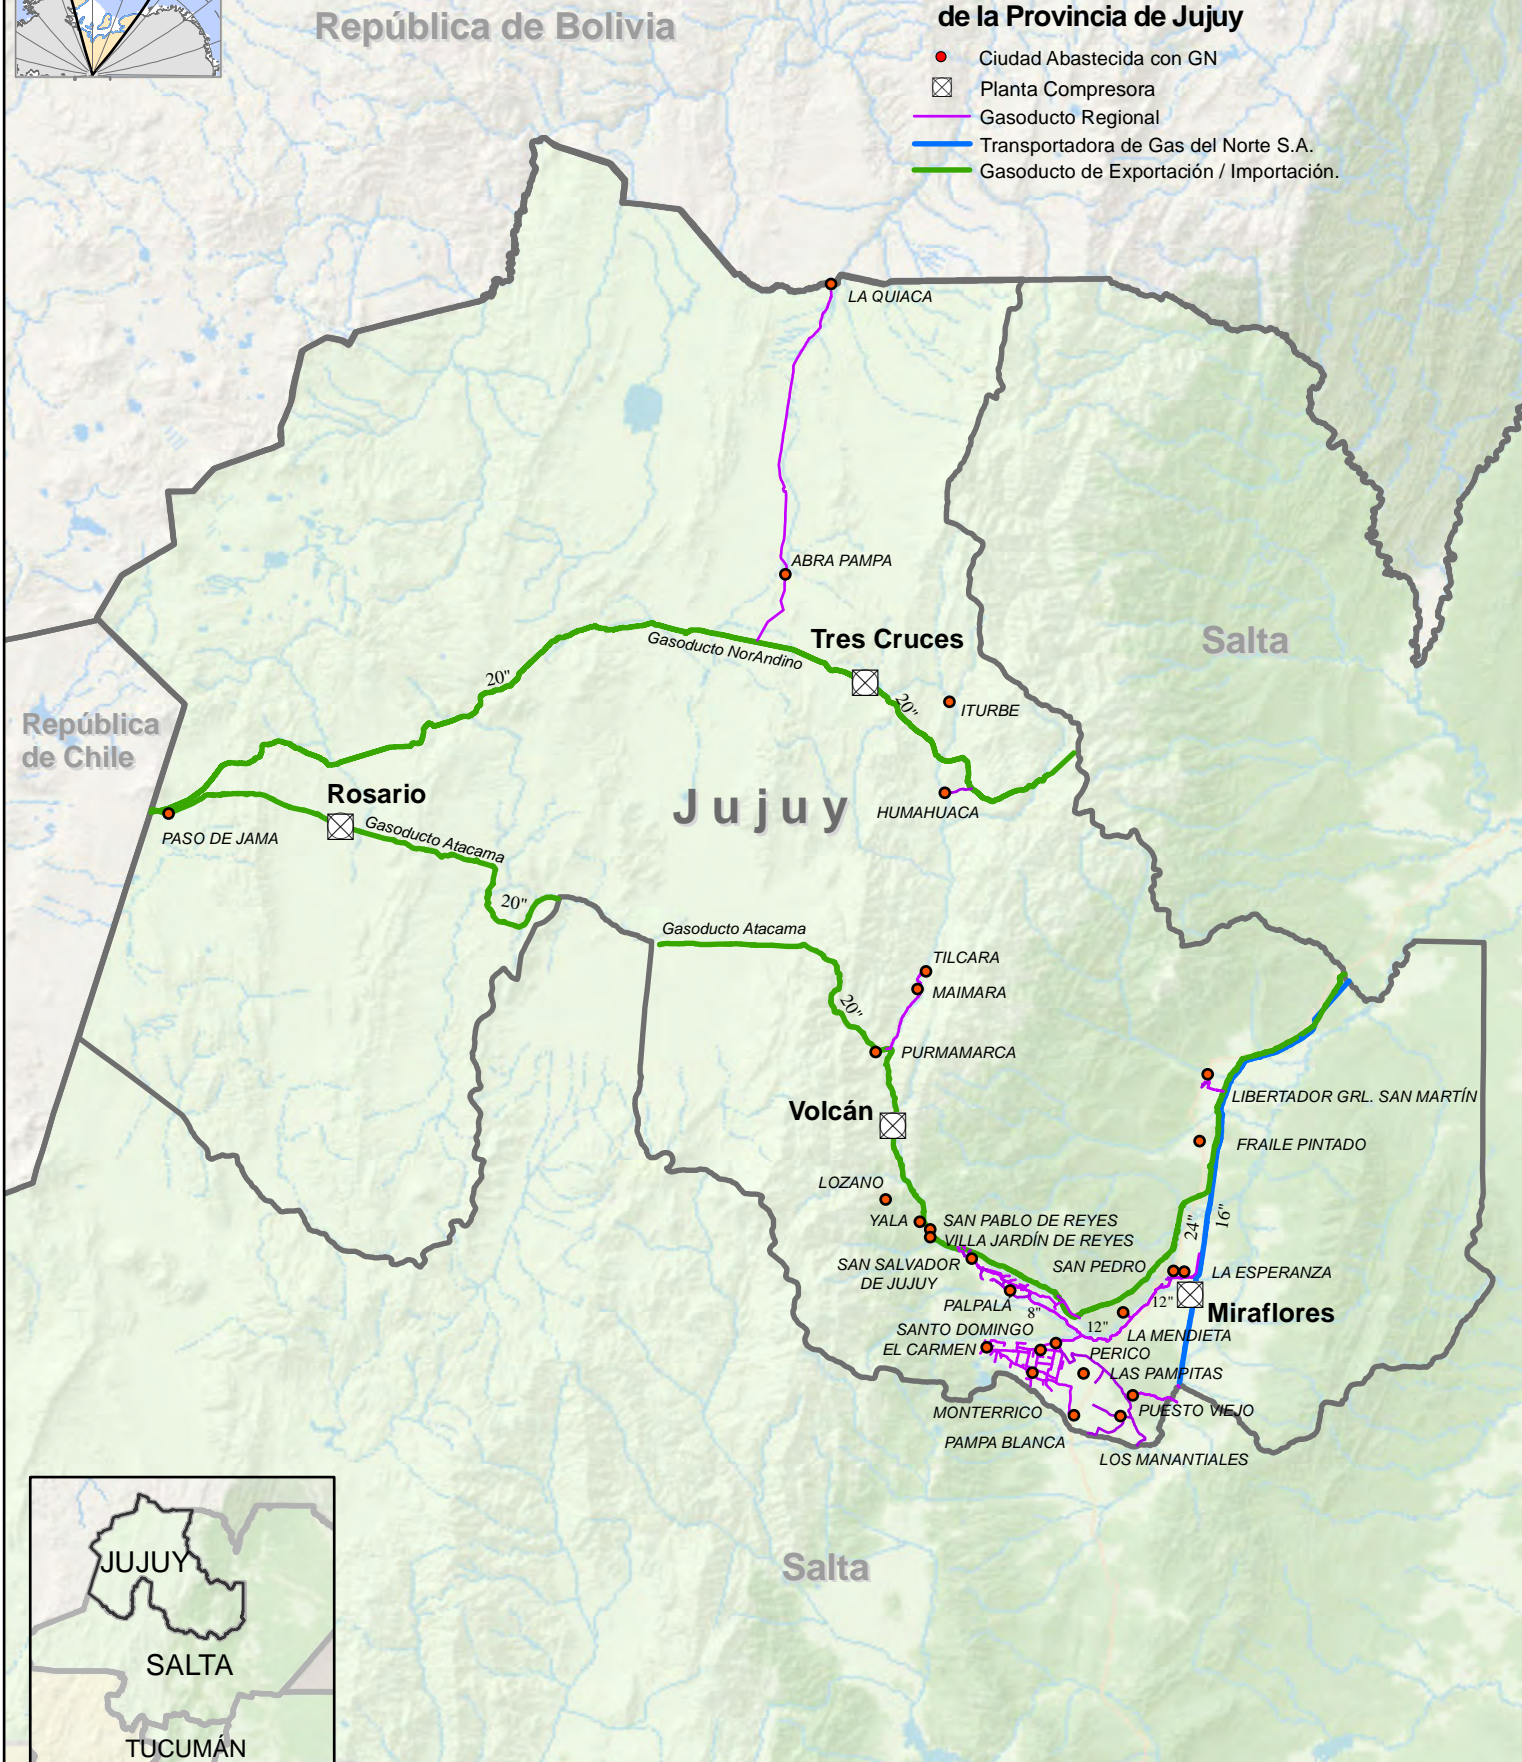

ENARGAS
ENTE NACIONAL REGULADOR DEL GAS
GERENCIA DE TRANSMISIÓN

Sistema de Transporte y Distribución de Gas Natural de la Provincia de Jujuy

- Ciudad Abastecida con GN
- ⊠ Planta Compresora
- Gasoducto Regional
- Transportadora de Gas del Norte S.A.
- Gasoducto de Exportación / Importación.

- DISTRIBUIDORA DE GAS DEL CENTRO S.A.
- GASNOR S.A.

Nota: Los loops y paralelos de los gasoductos de transporte y de distribución no son visibles a esta escala, por estar a una distancia inferior a la visual. Así mismo sucede con los barrios dentro de la Localidad Abastecida.